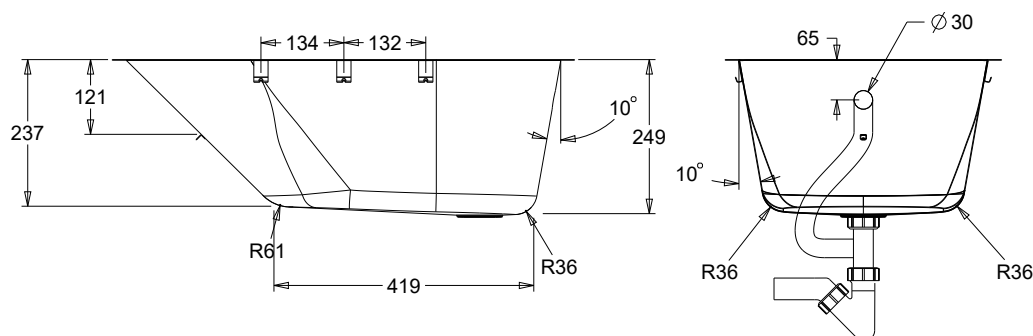

Materiale:

- Rustfri stål AISI 304, godstykkelser 1,2 mm, mat-finish

Dimensioner:

- B 700 x D 400 x H 250 mm

Tilslutning:

- Afløb : 32 mm rør

Særlige fordele:

Ekstra hygiejnisk