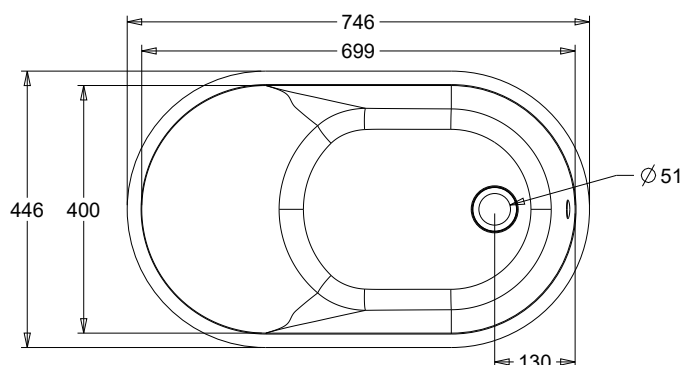

Materiale:

- Rustfri stål AISI 304, godstykkelser 1,2 mm, mat-finish

Dimensioner:

- B 700 x D 400 x H 250 mm

Tilslutning:

- Afløb : 32 mm rør

Særlige fordele:

Ekstra hygiejnisk